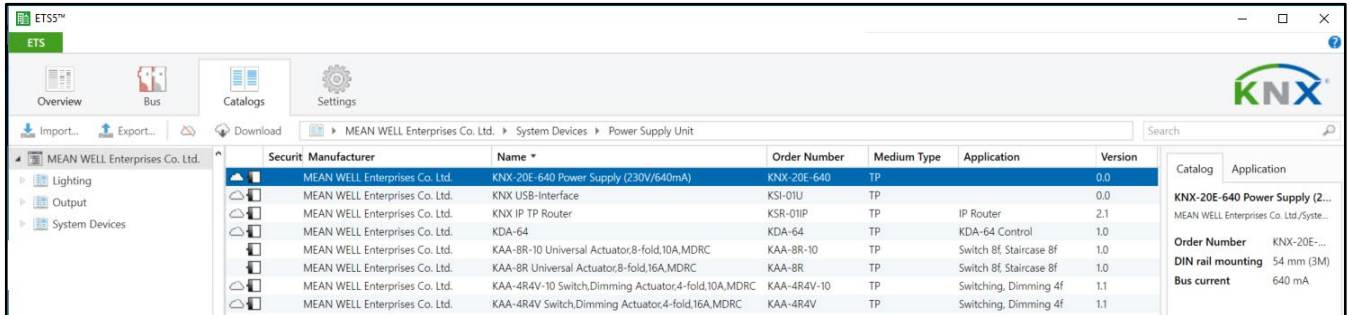

- ETS Online Catalog (anyone can download via ETS without access MW website)
- ETS-Online-Katalog (jeder kann über ETS herunterladen, ohne auf die MW-Website zuzugreifen)
- ETS 在线目录 (任何人都可以通过 ETS 下载而无需访问 MW 网站)

[EN]

- User also can download the database of each MEAN WELL product from below [hyperlinks](#).

Note: 1. For the latest version Database of each MEAN WELL product, please always refer to ETS Online Catalog.
 2. Application database import issue, please check [log](#) history file first

[DE]

- Der Benutzer kann auch die Datenbank jedes MEAN WELL-Produkts über die folgenden [Hyperlinks](#) herunterladen.

Hinweis: 1. Informationen zur neuesten Version der Datenbank für jedes MEAN WELL-Produkt finden Sie immer im ETS Online-Katalog.
 2. Problem beim Importieren der Anwendungsdatenbank. Überprüfen Sie zuerst die [log](#) Verlaufsdatei